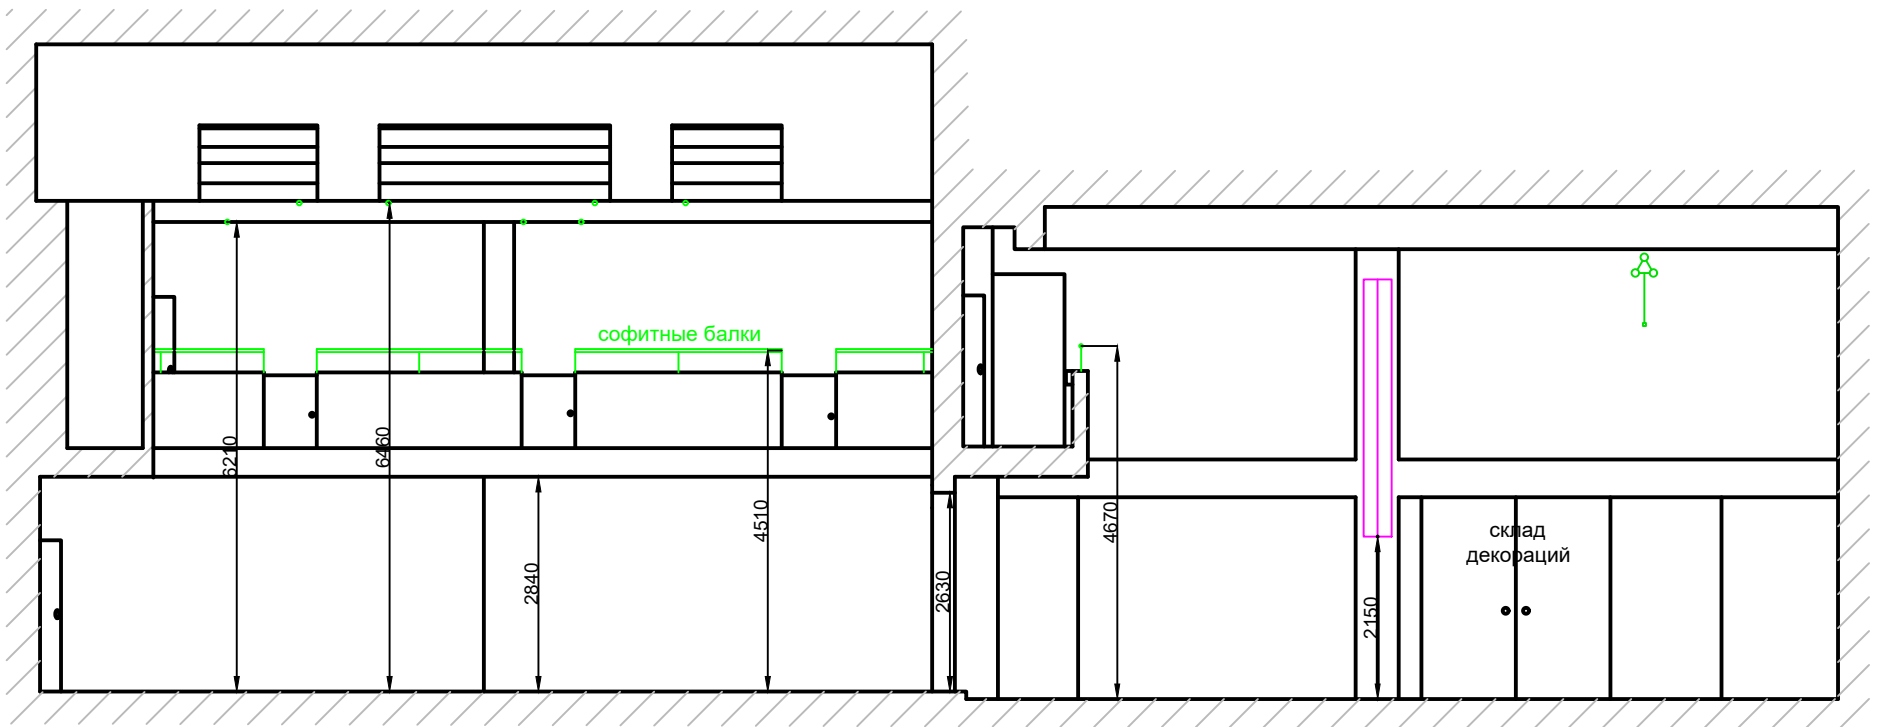

Количество мест - 100 шт.
 Размеры сцены без игровых проемов - 12x11,5 м
 Размеры сцены с игровыми проемами - 23,8x11,5 м

					Размерный план камерной сцены (вид сверху)	Лит.	Масса	Масштаб
Изм.	Лист	№ докум.	Погн.	Дата		1:100		
Разраб.								
Проб.								
Т.контр.								
Н.контр.								
Утв.								
						Лист 1	Листов 2	

Изм.	Лист	№ докум.	Погн.	Дата	<i>Размерный план камерной сцены (вид сбоку)</i>	Лит.	Масса	Масштаб
Разраб.								1:100
Пров.								
Т.контр.								
Н.контр.								
Утв.								
						Лист 2	Листов 2	

Количество мест - 100 шт.
 Размеры сцены без игровых проемов - 12x11,5 м
 Размеры сцены с игровыми проемами - 23,8x11,5 м

Изм.	Лист	№ докум.	Погн.	Дата	План камерной сцены (вид сверху)	Лит.	Масса	Масштаб	
Разраб.								1:100	
Пров.									
Т.контр.						Лист 1	Листов 1		
Н.контр.									
Утв.									

Количество мест - 100 шт.
 Размеры сцены без игровых проемов - 12x11,5 м
 Размеры сцены с игровыми проемами - 23,8x11,5 м

Изм.	Лист	№ докум.	Погн.	Дата	Монтажный план камерной сцены (вид сверху)	Лит.	Масса	Масштаб	
Разраб.								1:100	
Пров.									
Т.контр.						Лист 1	Листов 1		
Н.контр.									
Утв.									