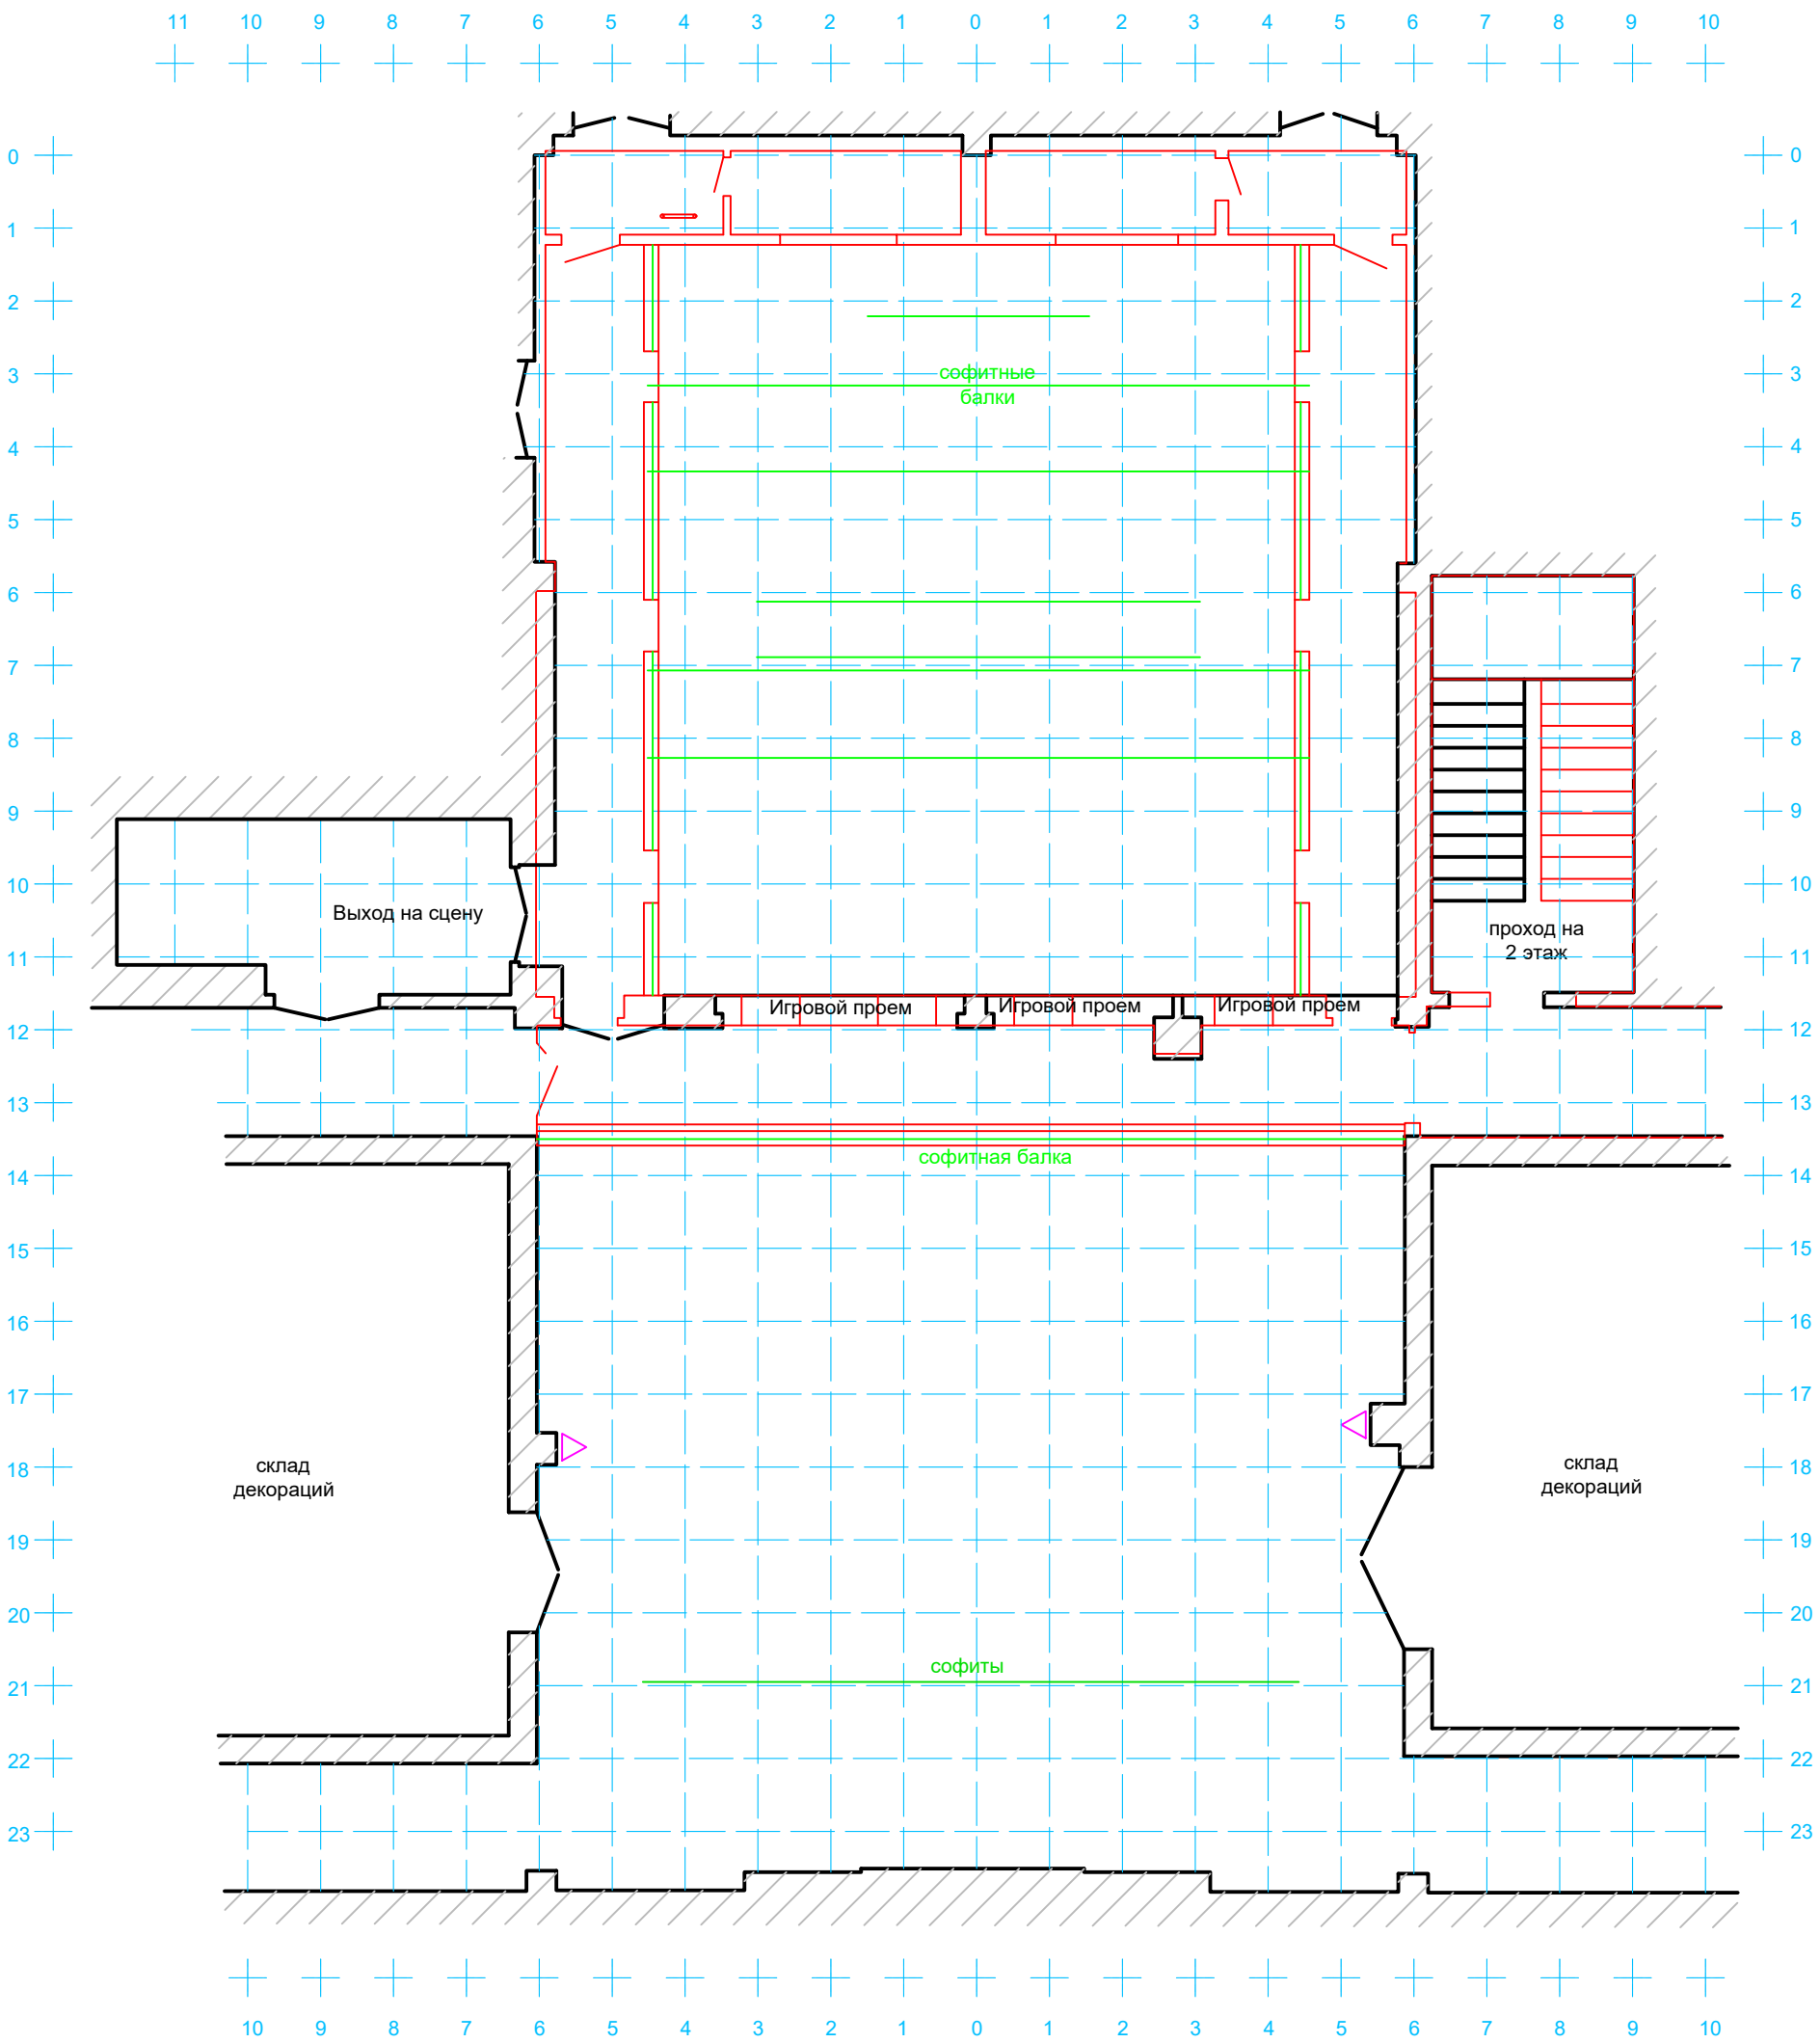

Количество мест - 100 шт.
 Размеры сцены без игровых проемов - 12x11,5 м
 Размеры сцены с игровыми проемами - 23,8x11,5 м

					Размерный план камерной сцены (вид сверху)	Лит.	Масса	Масштаб
Изм.	Лист	№ докум.	Погн.	Дата		1:100		
Разраб.								
Проб.								
Т.контр.								
Н.контр.								
Утв.								
						Лист 1	Листов 2	

Изм.	Лист	№ докум.	Погн.	Дата	<i>Размерный план камерной сцены (вид сбоку)</i>	Лит.	Масса	Масштаб
Разраб.								1:100
Пров.								
Т.контр.								
Н.контр.								
Утв.								
						Лист 2	Листов 2	

Количество мест - 100 шт.
 Размеры сцены без игровых проемов - 12x11,5 м
 Размеры сцены с игровыми проемами - 23,8x11,5 м

Изм.	Лист	№ докум.	Погн.	Дата	План камерной сцены (вид сверху)	Лит.	Масса	Масштаб	
Разраб.								1:100	
Пров.									
Т.контр.						Лист 1	Листов 1		
Н.контр.									
Утв.									

Количество мест - 100 шт.
 Размеры сцены без игровых проемов - 12x11,5 м
 Размеры сцены с игровыми проемами - 23,8x11,5 м

Изм.	Лист	№ докум.	Погн.	Дата	Монтажный план камерной сцены (вид сверху)	Лит.	Масса	Масштаб	
Разраб.								1:100	
Пров.									
Т.контр.						Лист 1	Листов 1		
Н.контр.									
Утв.									