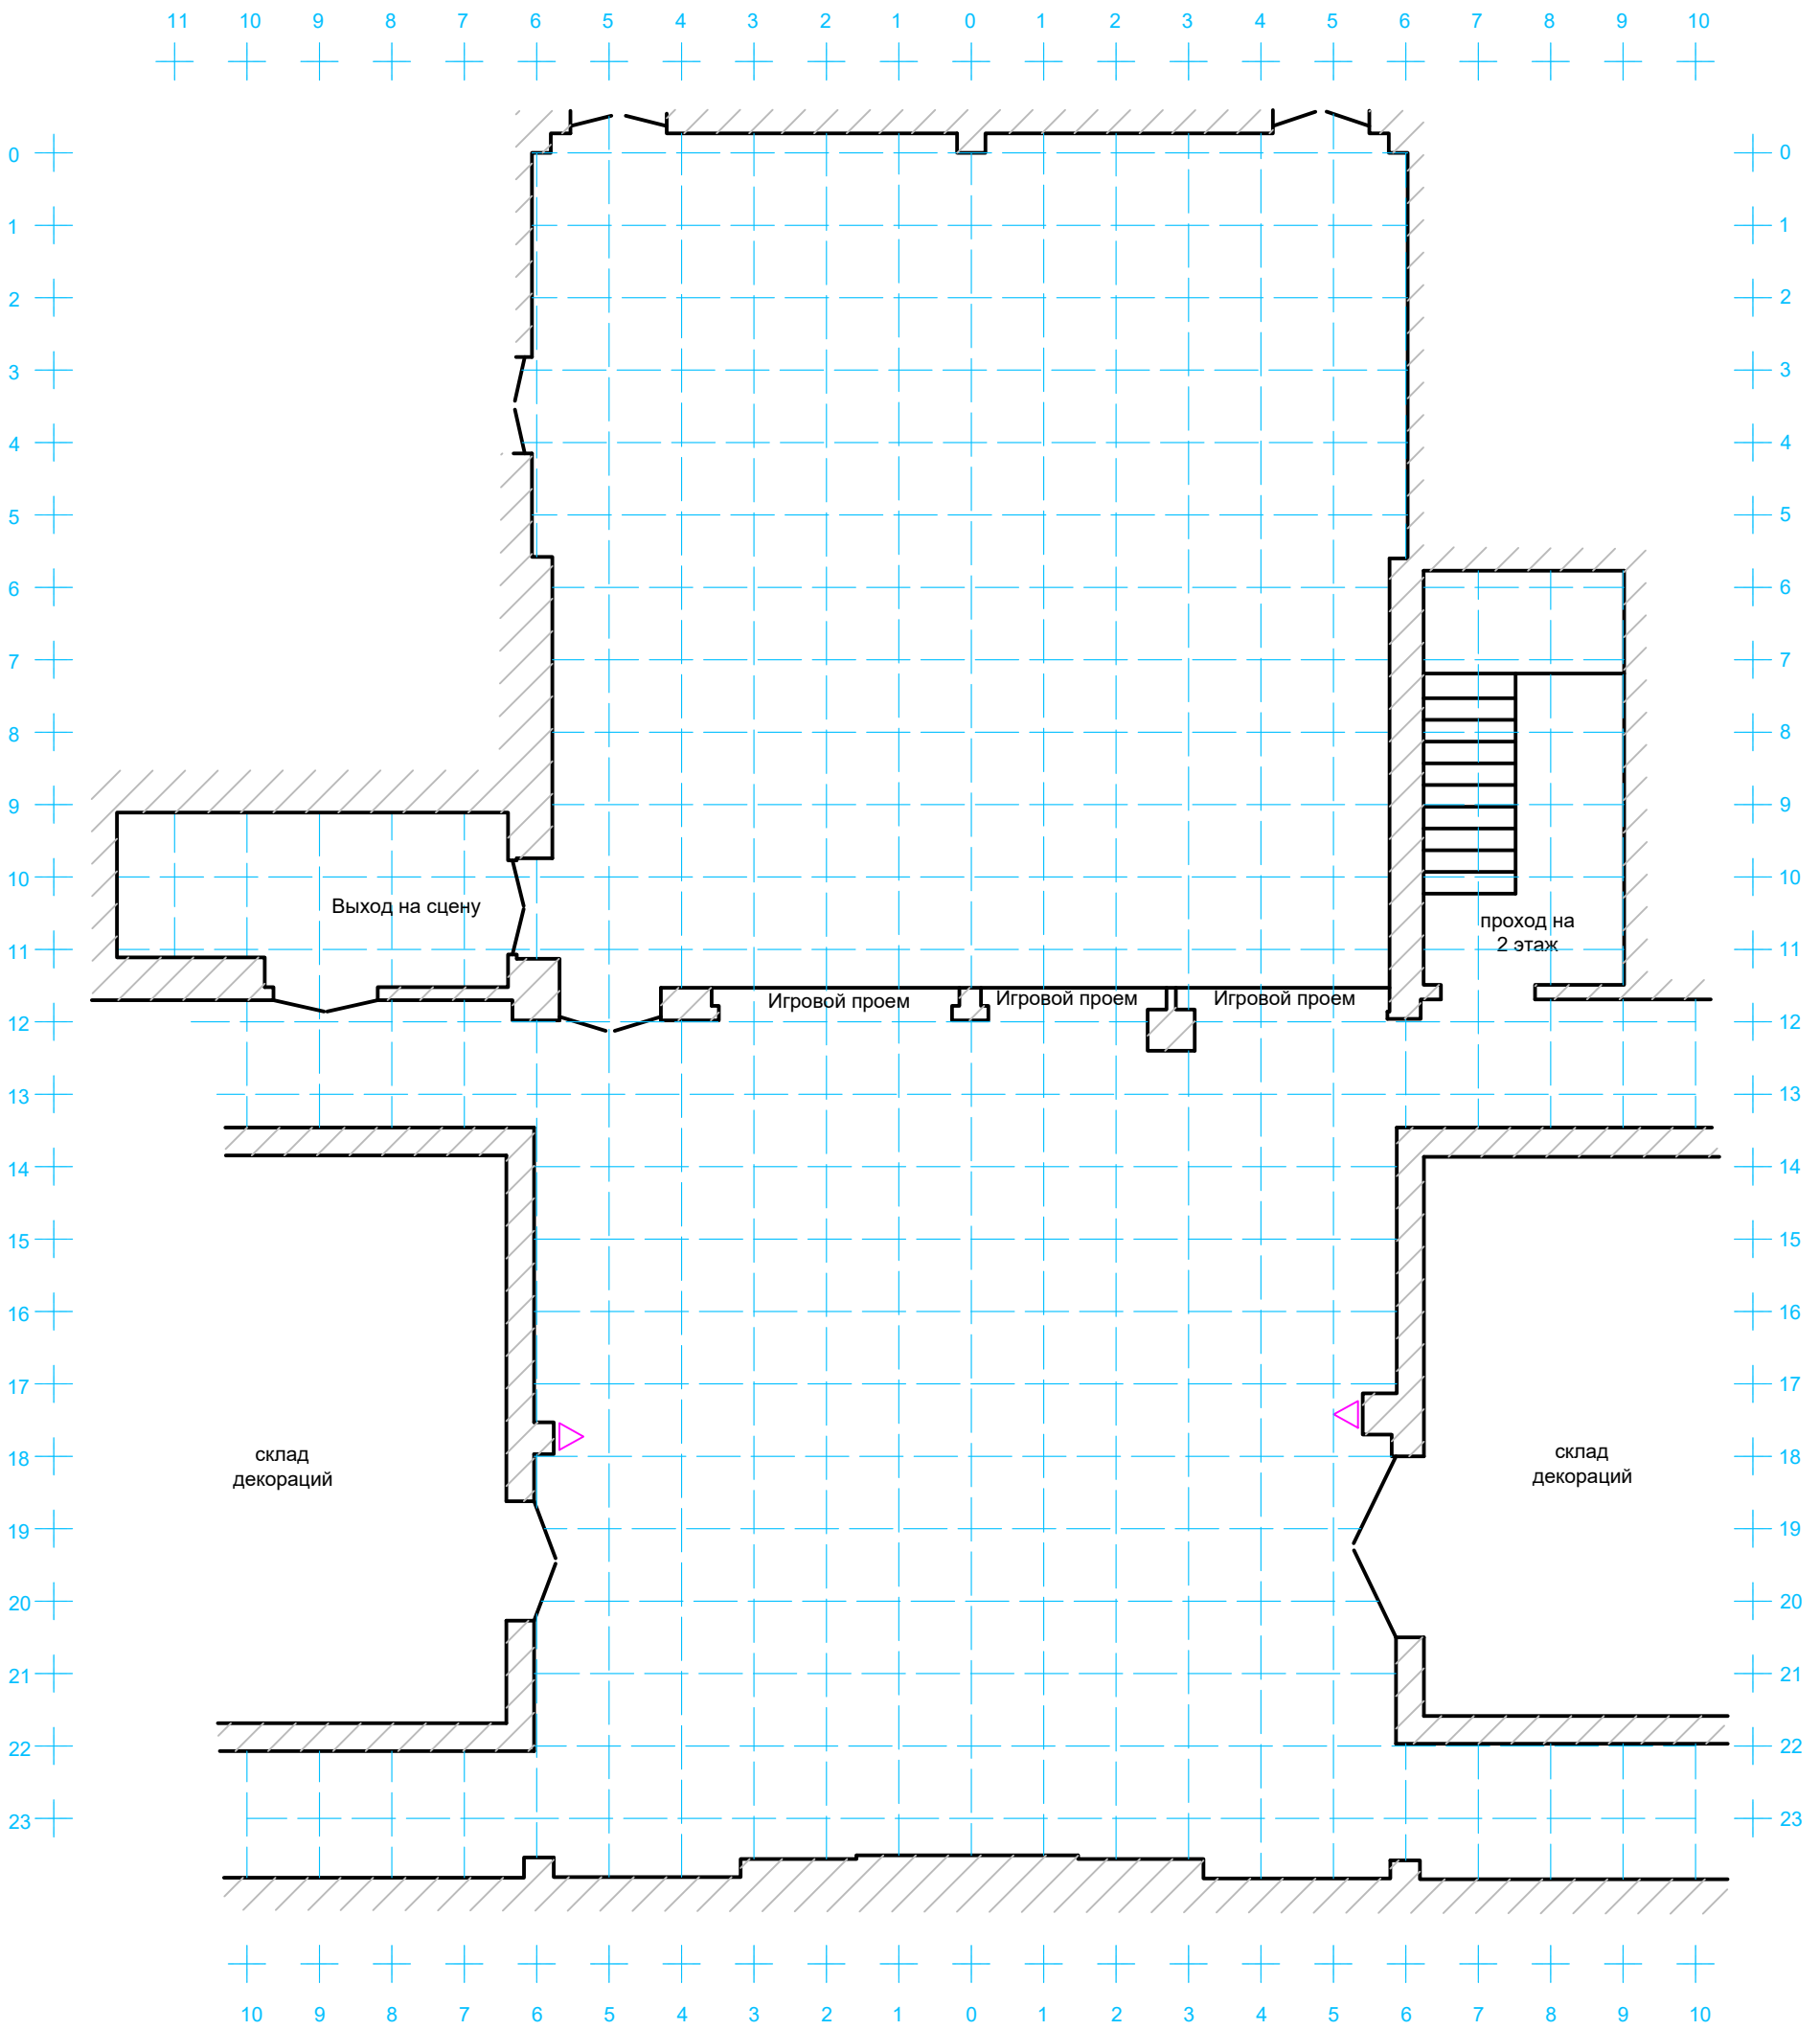

Количество мест - 100 шт.
 Размеры сцены без игровых проемов - 12x11,5 м
 Размеры сцены с игровыми проемами - 23,8x11,5 м

					Размерный план камерной сцены (вид сверху)	Лит.	Масса	Масштаб
Изм.	Лист	№ докум.	Погн.	Дата		1:100		
Разраб.								
Проб.								
Т.контр.								
Н.контр.								
Утв.								
						Лист 1	Листов 2	

Изм.	Лист	№ докум.	Погн.	Дата	<i>Размерный план камерной сцены (вид сбоку)</i>	Лит.	Масса	Масштаб
Разраб.								1:100
Пров.								
Т.контр.								
Н.контр.								
Утв.								
						Лист 2	Листов 2	

Количество мест - 100 шт.
 Размеры сцены без игровых проемов - 12x11,5 м
 Размеры сцены с игровыми проемами - 23,8x11,5 м

Изм.	Лист	№ докум.	Погн.	Дата	План камерной сцены (вид сверху)	Лит.	Масса	Масштаб	
Разраб.								1:100	
Пров.									
Т.контр.						Лист 1	Листов 1		
Н.контр.									
Утв.									

Количество мест - 100 шт.
 Размеры сцены без игровых проемов - 12x11,5 м
 Размеры сцены с игровыми проемами - 23,8x11,5 м

Изм.	Лист	№ докум.	Погн.	Дата	Монтажный план камерной сцены (вид сверху)	Лит.	Масса	Масштаб	
Разраб.								1:100	
Пров.									
Т.контр.						Лист 1	Листов 1		
Н.контр.									
Утв.									