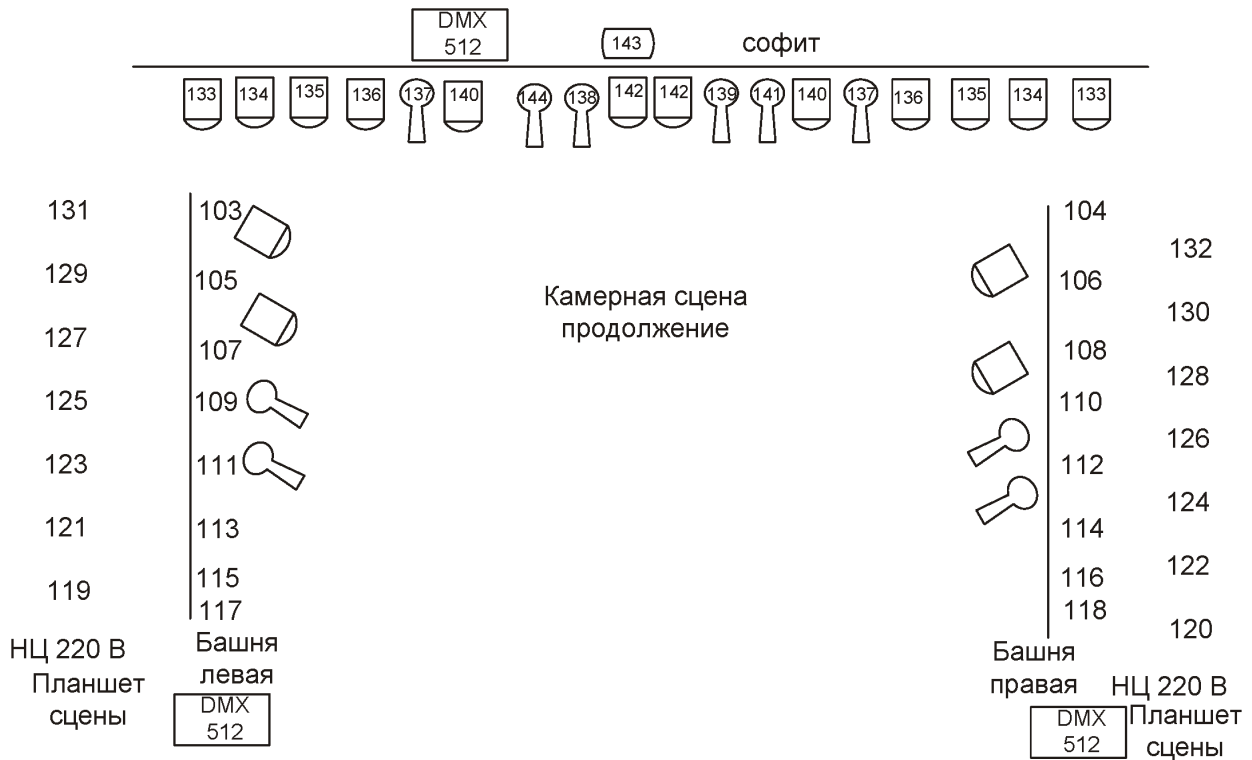

КАМЕРНАЯ СЦЕНА