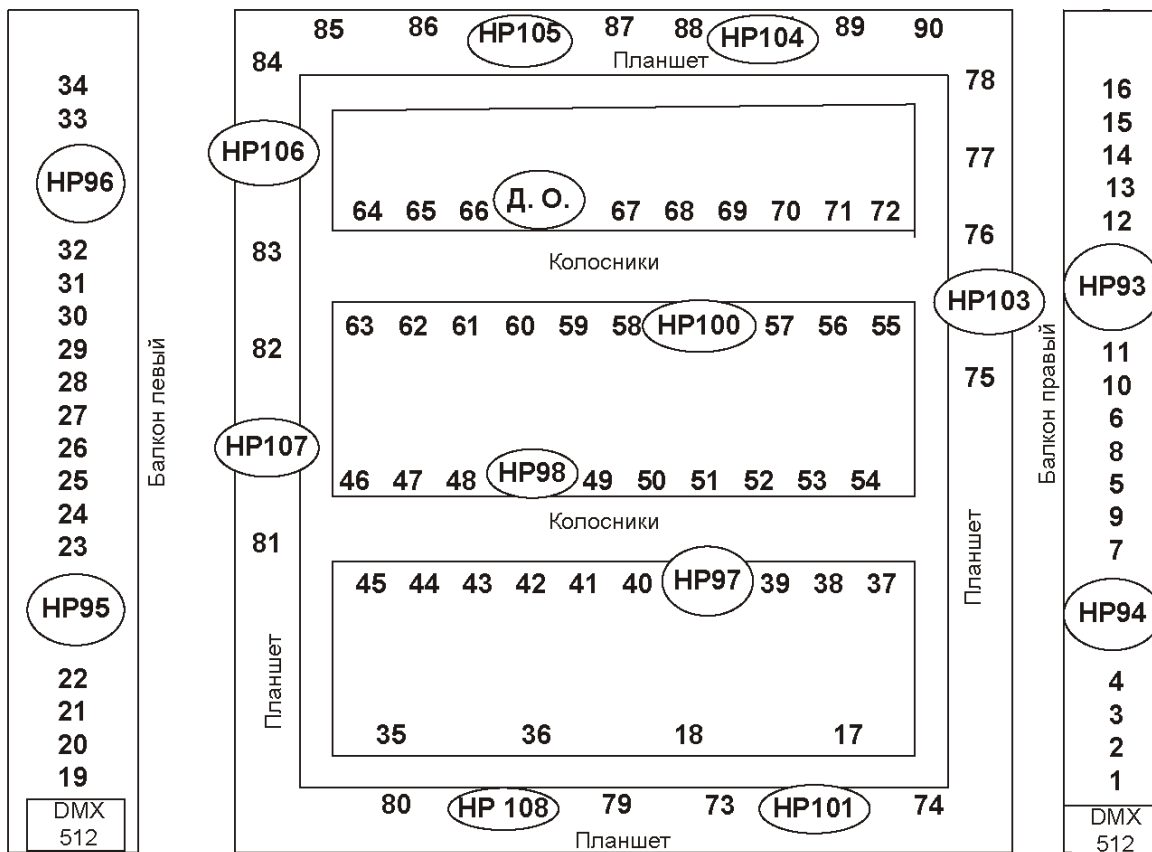

КАМЕРНАЯ СЦЕНА

Список оборудования камерной сцены

- 1 Пульт Insight-3
- 2 CHR 1000 - 12 шт
- 3 FHR 1000 - 50 шт
- 4 FHR 500- 6 шт
- 5 Source four - 17 (градус 50⁰, 26⁰, 36⁰)
- 6 Source four PAR - 17 шт
- 7 Дым-машина F-100 - 1 шт

КАМЕРНАЯ СЦЕНА

КАМЕРНАЯ СЦЕНА

Балкон

АППАРАТНАЯ