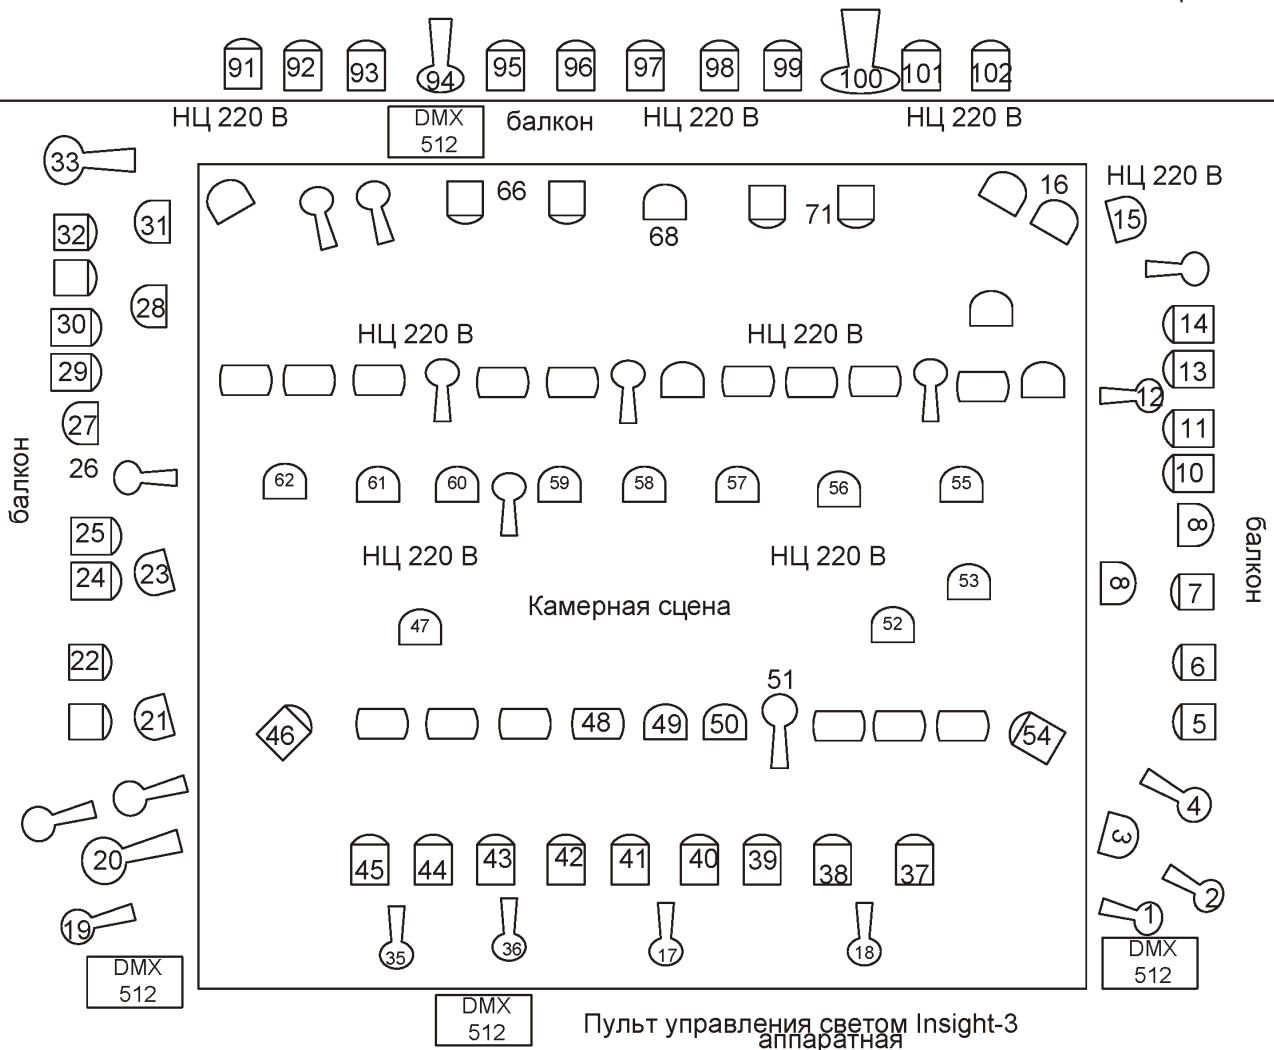

КАМЕРНАЯ СЦЕНА