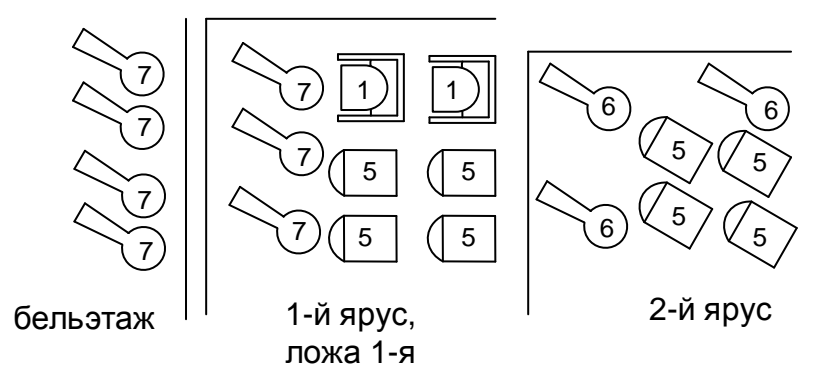

зал

- 0 – Elation Martin M-6 (Пульт управления светом)
- 1 – Elation Artiste Picasso (Led)
- 2 – Elation Artiste Monet (Led)
- 3 – Elation Platinum Seven (Led)
- 4 – Elation SIX PAR 300 (Led)
- 5 – Elation Fuze Par Z175 (Led)
- 6 – ETC SF zoom (15-30)
- 7 – Elation SF Color 5 Profile (26) (Led)
- 8 – ETC SF zoom (25-50)
- 9 – ETC SF Junior (26)
- 10 – FHR (2000) линза PC